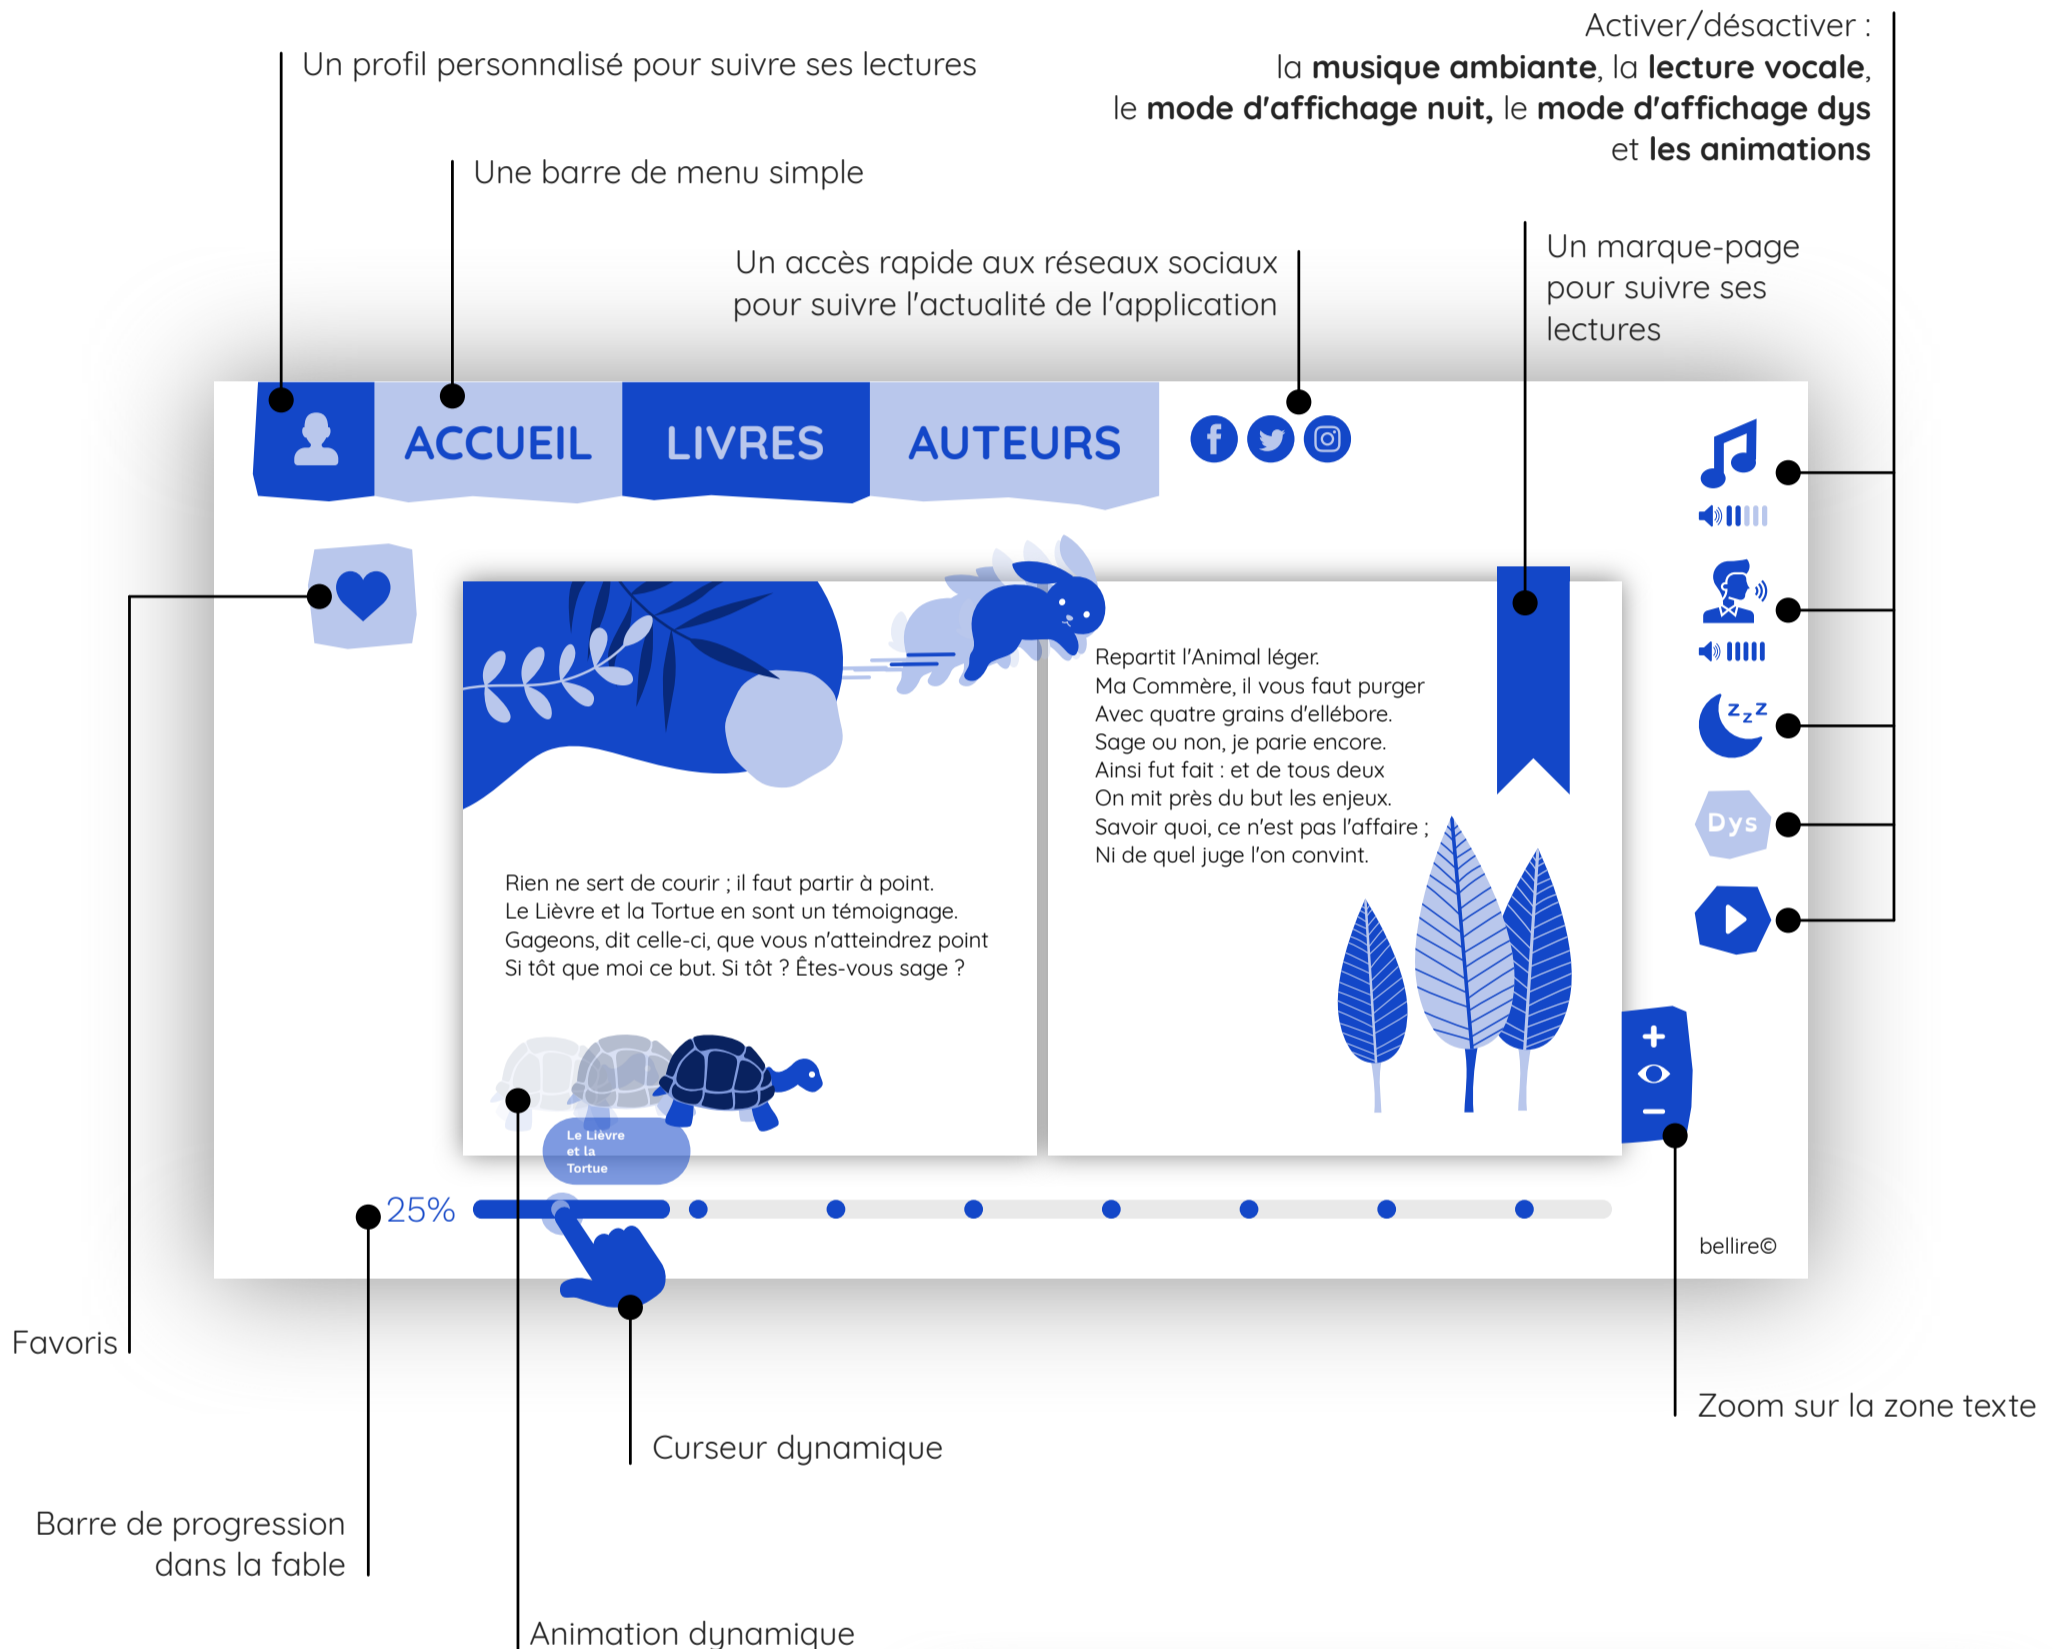

Belire

L'application de lecture accessible à **to·u·te·s** !

Grâce au numérique, nous pouvons adapter la lecture et la compréhension des textes anciens à travers une application de lecture dynamique et accessible à tous ! La fable Le lièvre et la tortue de Jean De La Fontaine.

Nous proposons une application toute bleue avec une option pour les dys, les malvoyants et les non-voyants, avec du son et de l'image pour une meilleure compréhension du texte !